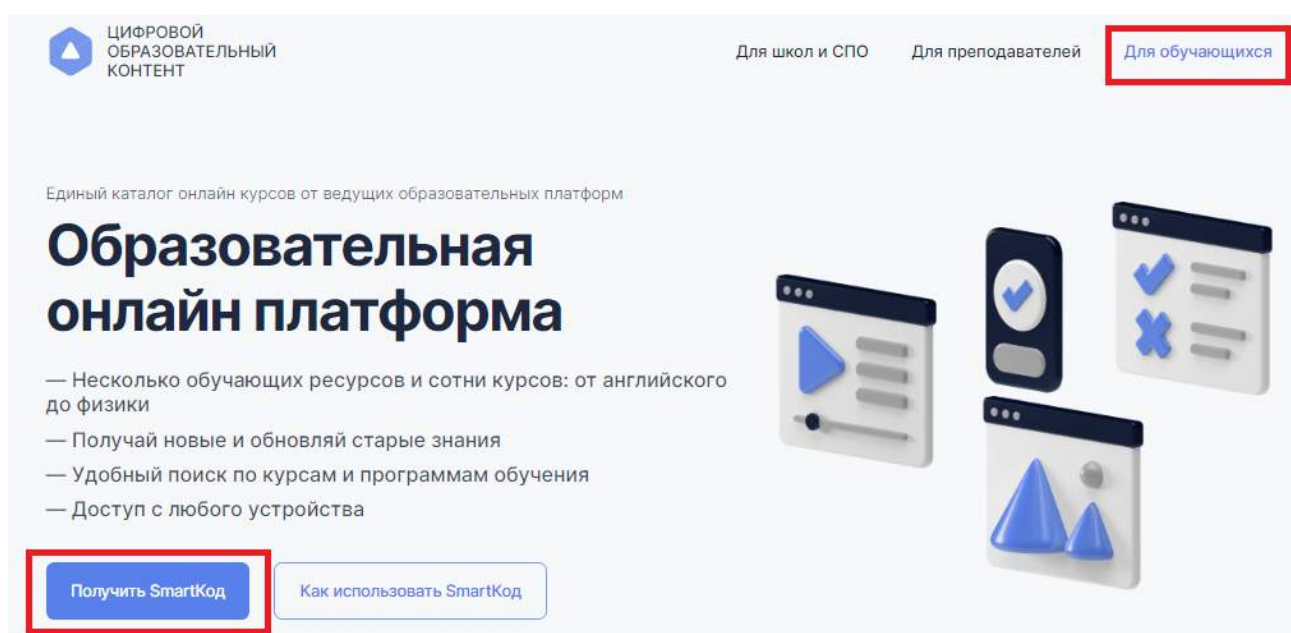

Приложение 2

Инструкция по подключению бесплатного доступа к контенту МЭО для учеников

- 1) Перейдите на сайт <https://educont.ru/>
- 2) В верхнем меню для регистрации выберите пункт «Для обучающихся»
- 3) Нажмите «Получить SmartКод»

- 3) Введите контактные данные родителя (законного представителя) на открывшейся странице ввода данных и нажмите кнопку «Далее». **Заполнить необходимо все поля**

SmartКод для обучающегося

Действия

- Контактные данные законного представителя
- Контактные данные обучающегося
- Проверка данных